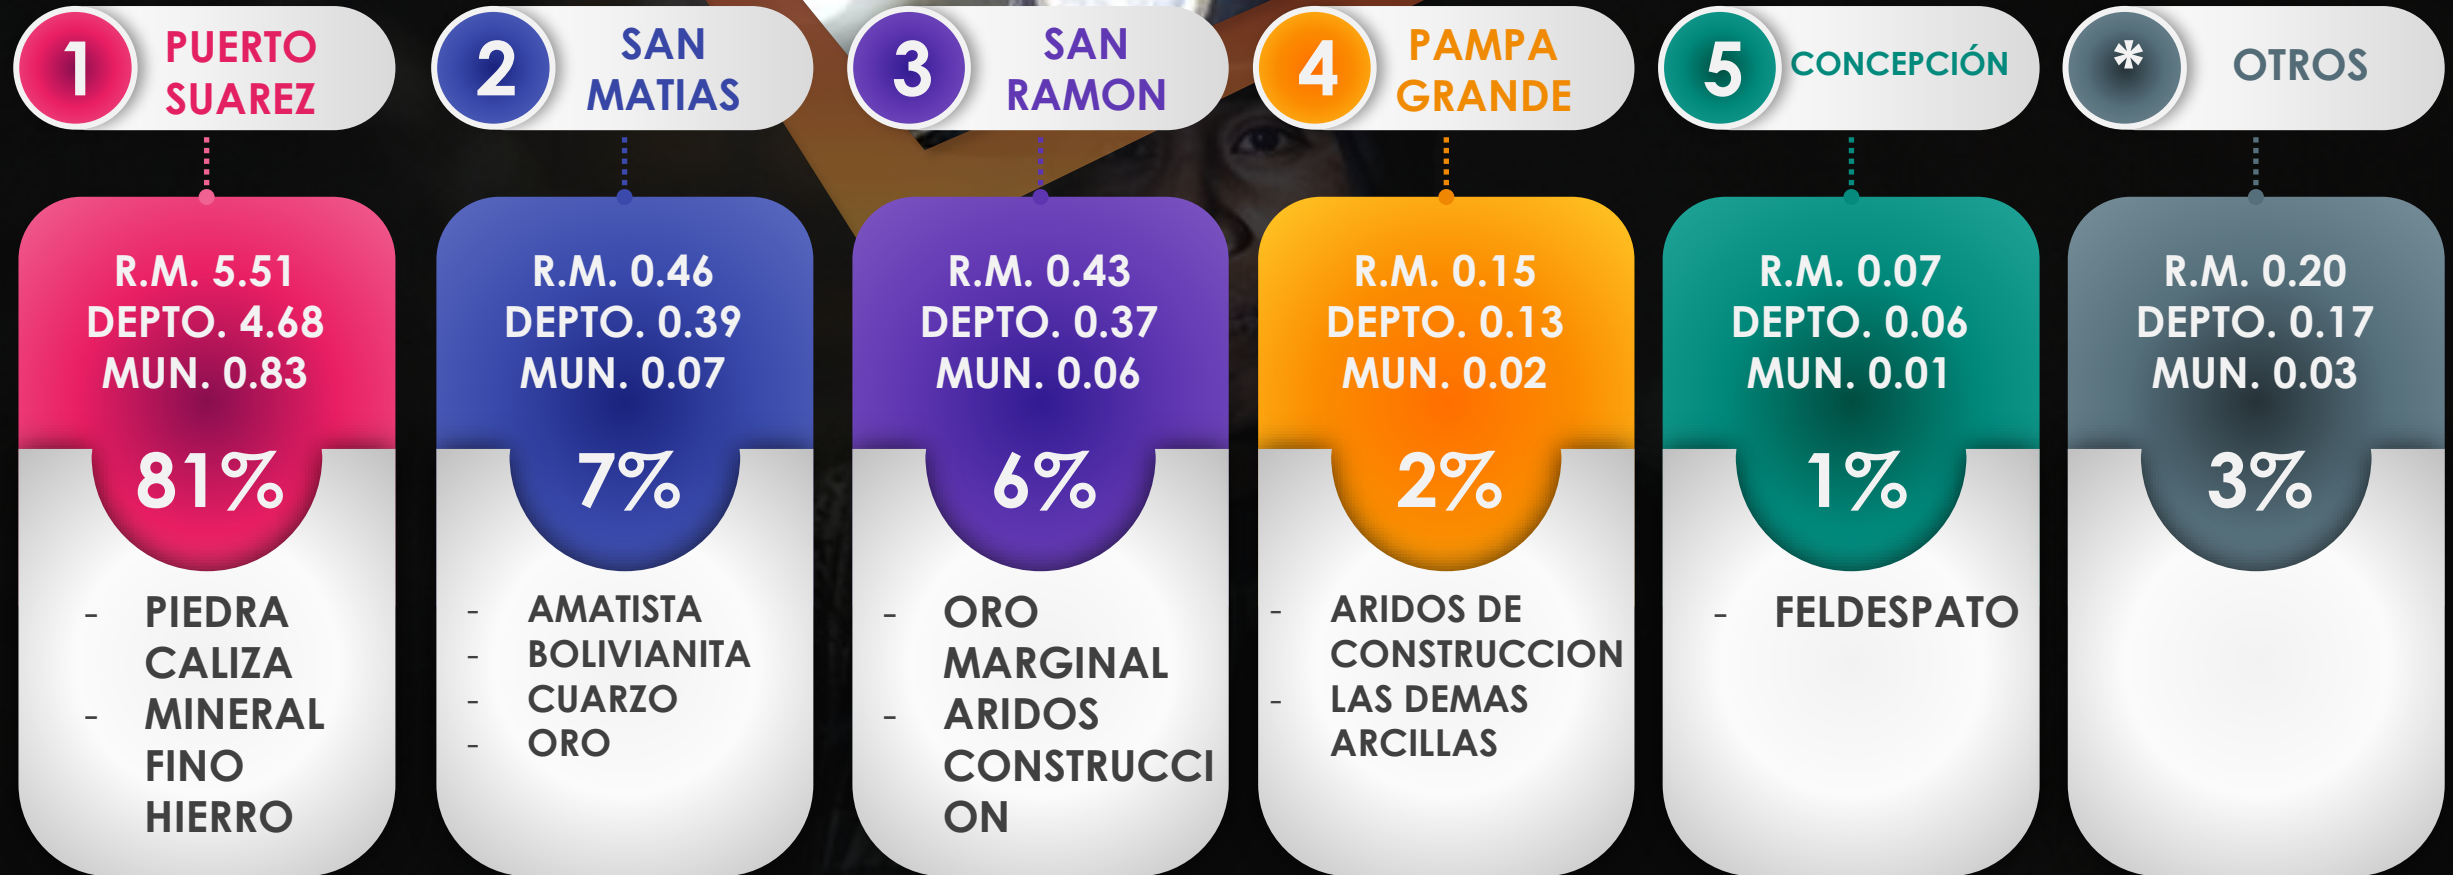

Expresado en Millones de bolivianos

428

Cuatrocientos veintiocho Millones Bs.

TOP 5 MUNICIPIOS - ORURO

PERIODO 2021 (ENERO A DICIEMBRE)

Expresado en Millones de bolivianos

145

Ciento cuarenta y cinco Millones Bs.

MUNICIPIOS - BENI

PERIODO 2021 (ENERO A DICIEMBRE)
Expresado en Millones de bolivianos

56

Cincuenta y seis Millones Bs.

TOP 5 MUNICIPIOS - CHUQUISACA

PERIODO 2021 (ENERO A DICIEMBRE)

Expresado en Millones de bolivianos

18

Dieciocho Millones Bs.

TOP 5 MUNICIPIOS - COCHABAMBA

PERIODO 2021 (ENERO A DICIEMBRE)

Expresado en Millones de bolivianos

17

Diecisiete Millones Bs.

TOP 5 MUNICIPIOS – SANTA CRUZ

PERIODO 2021 (ENERO A DICIEMBRE)

Expresado en Millones de bolivianos

7

Siete Millones Bs.

MUNICIPIOS - TARIJA

PERIODO 2021 (ENERO A DICIEMBRE)
Expresado en Millones de bolivianos

1

1 Millón Bs.