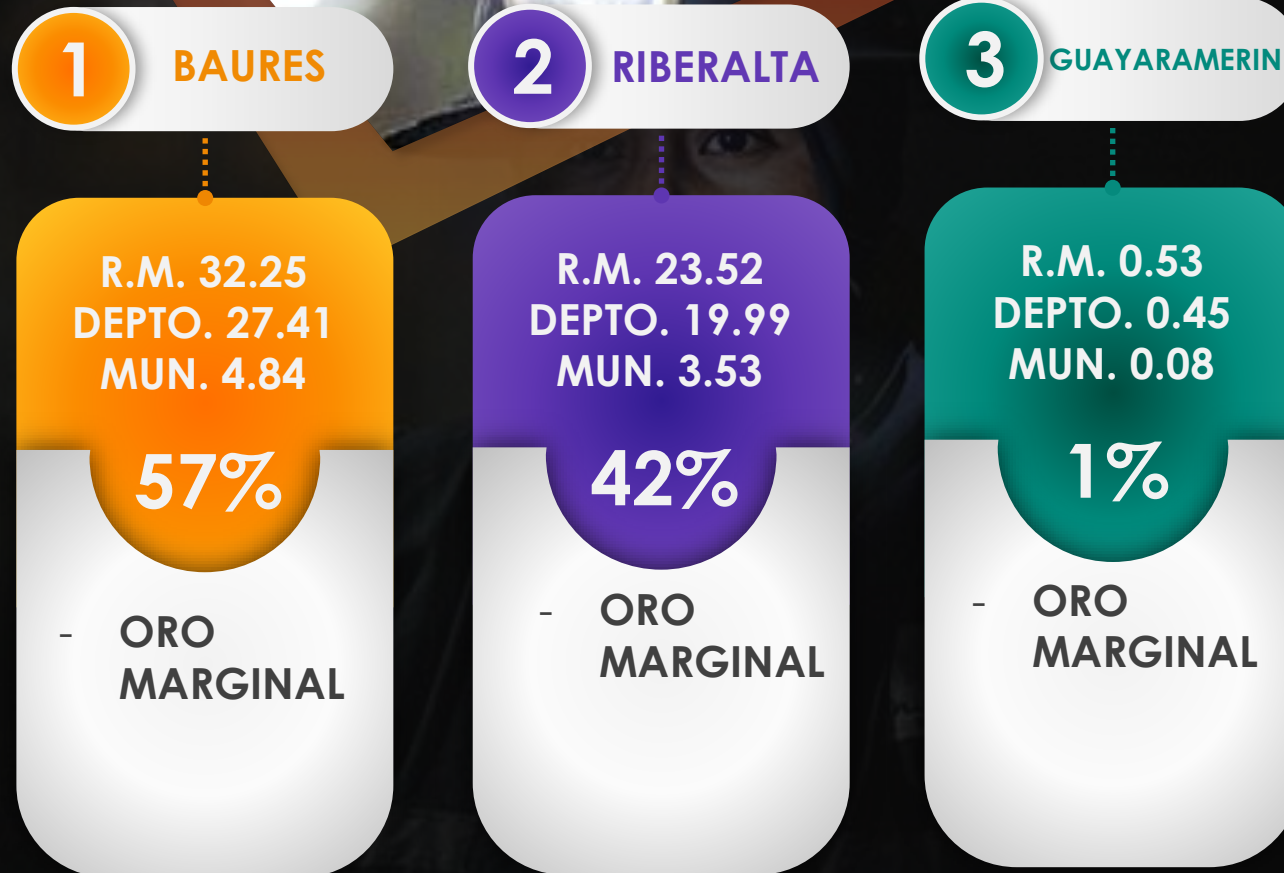

REGALÍA MINERA POR MUNICIPIO

TOP 5 MUNICIPIOS - POTOSI

PERIODO 2021 (ENERO A DICIEMBRE)

Expresado en Millones de bolivianos

931

Novecientos treinta y uno Millones Bs.

TOP 5 MUNICIPIOS – LA PAZ

PERIODO 2021 (ENERO A DICIEMBRE)

Expresado en Millones de bolivianos

428

Cuatrocientos veintiocho Millones Bs.

TOP 5 MUNICIPIOS - ORURO

PERIODO 2021 (ENERO A DICIEMBRE)

Expresado en Millones de bolivianos

145

Ciento cuarenta y cinco Millones Bs.

MUNICIPIOS - BENI

PERIODO 2021 (ENERO A DICIEMBRE)
Expresado en Millones de bolivianos

56

Cincuenta y seis Millones Bs.

TOP 5 MUNICIPIOS - CHUQUISACA

PERIODO 2021 (ENERO A DICIEMBRE)

Expresado en Millones de bolivianos

18

Dieciocho Millones Bs.

TOP 5 MUNICIPIOS - COCHABAMBA

PERIODO 2021 (ENERO A DICIEMBRE)

Expresado en Millones de bolivianos

17

Diecisiete Millones Bs.

TOP 5 MUNICIPIOS – SANTA CRUZ